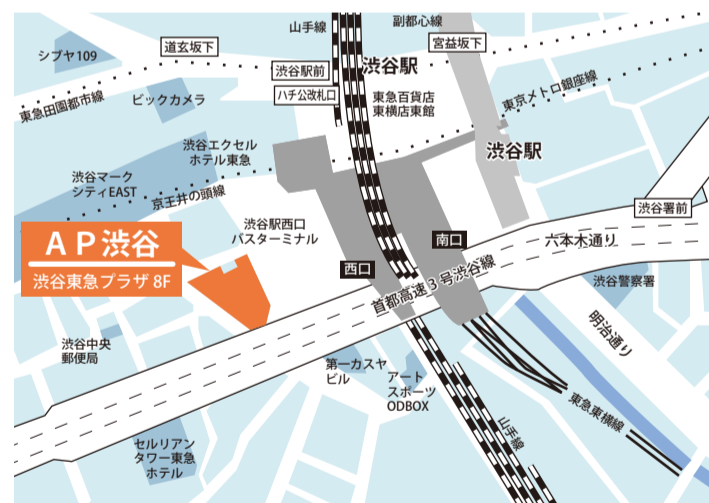

■アクセスマップ

主催

共催

あなたと夢を、ごいっしょに。
PanaHome

パナホーム株式会社

東京都新宿区西新宿 2-3-1 新宿モノリス 11F <http://www.panahome.jp/>

株式会社サンセイランディック

東京都千代田区神田司町2-1 オーク神田ビル7F <http://www.sansei-l.co.jp>